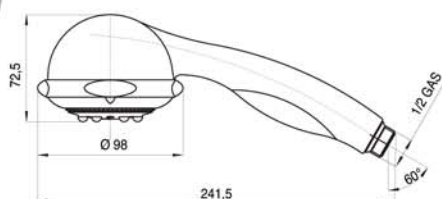

B00098 CAYENNE

- Doccia Cayenne cinque getti autopulente
- Five functions Cayenne handshower - Easy-Clean spray pattern

Standard   Box   Blister

235	cromo-satin./chr.mat
094	nichel sp./satin nickel