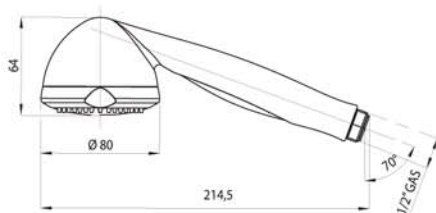

Handshowers

BOSSINI

B00069 MIKI/3

- Doccia Miki/3 tre getti- **Risparmio Acqua** autopulente
- Three functions Miki/3 handshower- **water saving** and Easy-Clean spray pattern

Standard   Box   Blister

030	cromo/chrome
235	cromo-satin./chr.mat