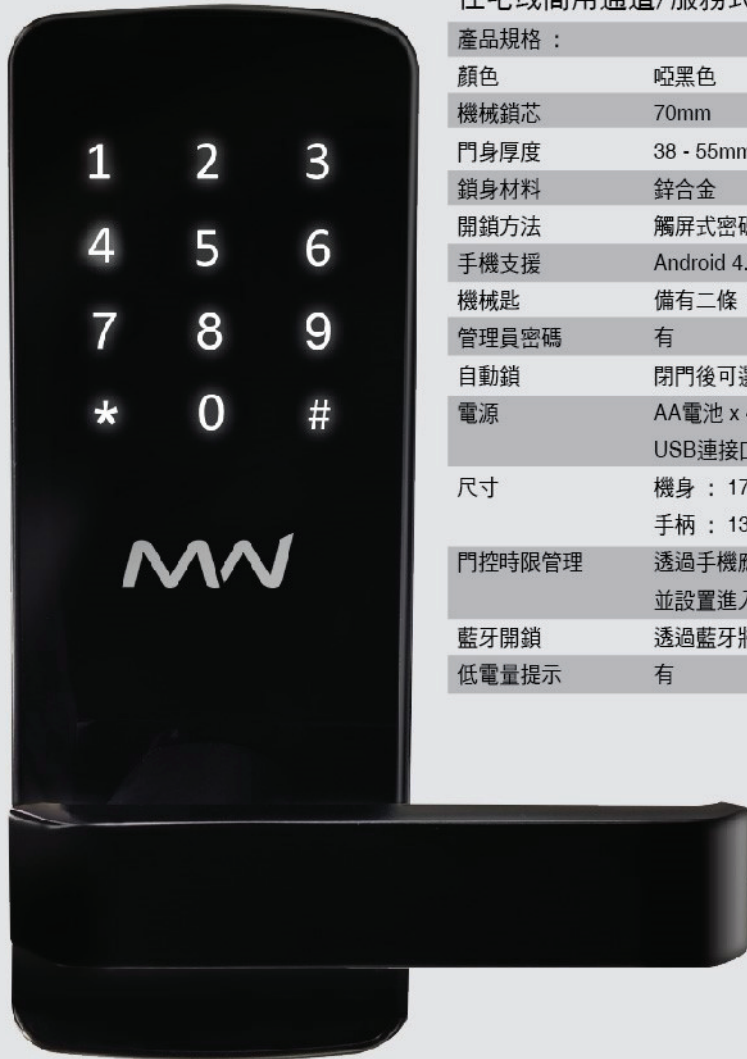

SMART DOOR LOCK

家居通用系列

MW-105L 藍牙智能門鎖

適合:

住宅或商用通道/服務式辦公室或住宅/精品酒店/迷你倉

產品規格 :

顏色	啞黑色
機械鎖芯	70mm
門身厚度	38 - 55mm
鎖身材料	鋅合金
開鎖方法	觸屏式密碼/藍牙手機應用程式4.0 BLE/機械鎖匙
手機支援	Android 4.3/iOS 7.0或以上
機械匙	備有二條 供無電開門用
管理員密碼	有
自動鎖	閉門後可選 5 - 60 秒內自動上鎖
電源	AA電池 x 4 USB連接口 (可插入手提充電器) 緊急供電
尺寸	機身 : 177.5 (高) x 70 (闊) x 24.5 (厚) mm 手柄 : 135 (長) x 26 (高) x 49 (闊) mm
門控時限管理	透過手機應用程式遙距派送開門電子鎖匙 並設置進入時限到對方手機
藍牙開鎖	透過藍牙將已加密電子鎖匙操作門鎖
低電量提示	有

The app is used for initial setup, sending, disabling and deleting eKeys, viewing history of lock activity, and setting up other configurable features and options. The App runs in the background on your device so there is no need to open the app to enter your home.