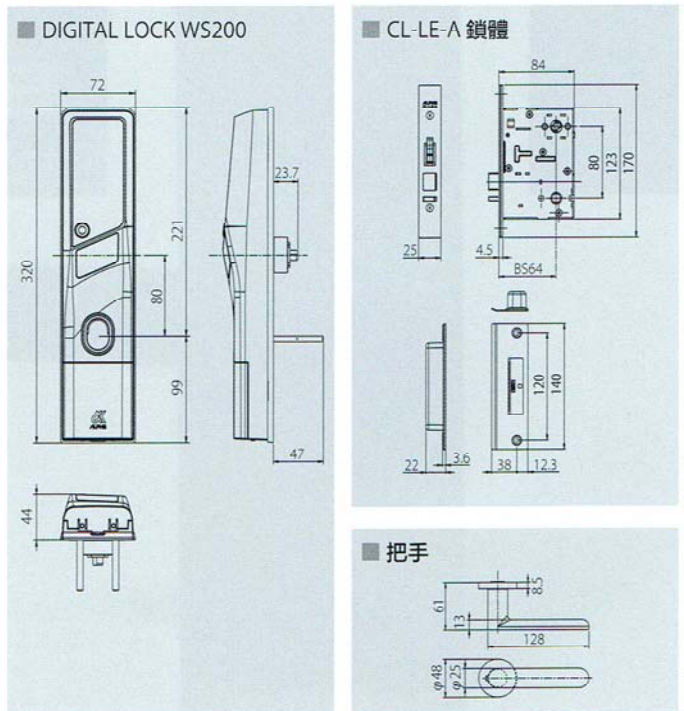

用戶卡 (3張)
可以登錄20張卡。

登錄卡 (2張)
可以進行密碼、用戶卡的登錄、刪除以及各種設定的變更。

機械鑰匙 (4支)

DIGITAL LOCK WS200 鎖體

產品名稱	門厚	顏色	產品型號
DIGITAL LOCK WS200-215T	48-56mm	銀色 (有防銹鋁處理)	9QA18-13200
		銀色	9QA18-23200
		啞黑色	9QA18-33200
		黑色 (有光澤)	9QA18-43200
		金色	9QA18-53200

基本規格

中心距	64mm
鎖體與把手間距	80mm
門厚	48-56mm
顏色	銀色、銀色 (有防銹鋁處理)、金色、黑色 (有光澤)、啞黑色
方向	左右對應 (通過主機改變方向)
密碼	登錄位數 4 位 ~ 1 2 位 (可以登錄2組密碼)
用戶卡 *	MIFARE, FeliCa, Tag-it HF-I Pro
鑰匙 & 鎖體	加密電腦鑰匙4支
電池	AA鹼性電池4粒

表面尺寸圖

* 祇限阿爾發公司專用卡才可保證鎖具對應通信。