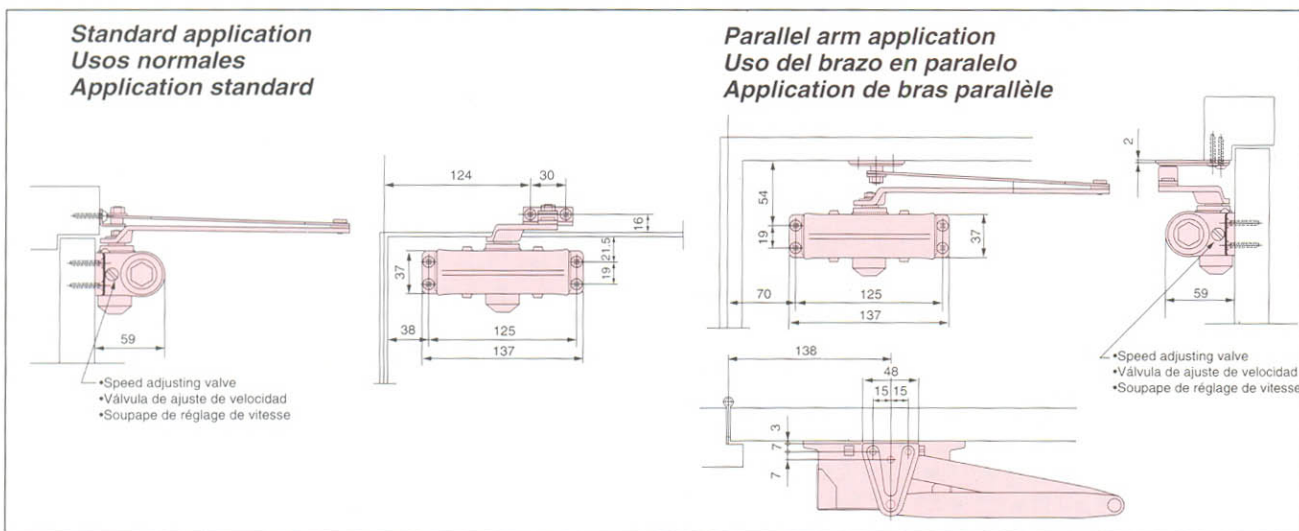

■ **Applicable door size / Tamaños de puerta / Tailles de porte applicables:**

Model No. No. de modelo Référence		Installation Instalación Installation	Maximum Door Width Máximo ancho de puerta Largeur maxi. de la porte	Maximum Door Weight Máximo peso de puerta Poids maxi. de la porte
without hold-open	with hold-open			
901	S-901	standard / normales / standard	900 mm	45 kg
	S-901P	parallel / paralelo / parallèle