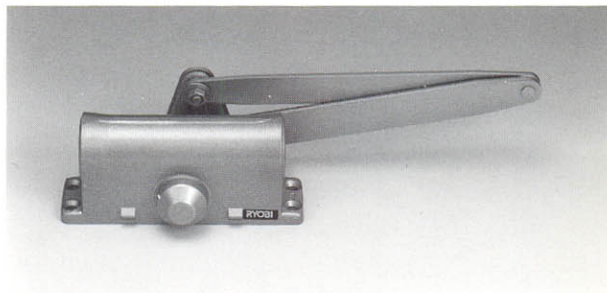

Ryobi 901 compact door closer suitable for any type of your home application.

Parallel arm application

■ **Features:**

- Suitable for interior and exterior doors around home width up to maximum 900 mm - utility rooms, garages, bathrooms, kitchens, and etc...
- High strength pressure cast aluminium housing.
- Closing and latching speeds adjustable by single valve.
- Non handed.
- Including standard arm set and parallel bracket available for both applications.
- Easy installation by compact and lightweight body.
- Well-designed attractive package.

■ **Standard colours:**

- Silver, C1 bronze (metallic bronze), C2 bronze (charcoal brown), C5 gold (metallic lemon).
- White, black and other colours available as option.

◆ **Detalles:**

- Apropriado para puertas interiores y exteriores del hogar con un ancho máximo de 900 mm - cuarto de enseres, garajes, baños, cocinas, etc....
- Mueble de aluminio troquelado de alta resistencia a la presión.
- Velocidades de cierre y pestillo ajustables con una sola válvula.
- No manual.
- Incluye juego de brazo normal y ménsula en paralelo para ambos usos.
- Fácil de instalar con un cuerpo compacto y ligero.
- Exterior atractivo y de buen diseño.

◆ **Colores:**

- Plata, bronce C1 (bronce metálico), bronce C2 (marrón café), oro C5 (limón metálico).
- Blanco, negro y otros colores como opción.

● **Atouts:**

- Adapté aux portes extérieures et intérieures de pièces d'une maison ayant une largeur jusqu'aux 900 mm - buanderies, garages, salles de bains, cuisines etc.
- Boîtier en fonte d'aluminium haute tension.
- Vitesses de fermeture et de verrouillage réglables au moyen d'une soupape simple.
- Type fermeture bilatérale.
- Fourni avec un jeu de bras standard et un support pour les deux applications.
- Mise en place facile grâce à la compacité et du poids réduit du corps.
- Ensemble ergonomique bien conçu.