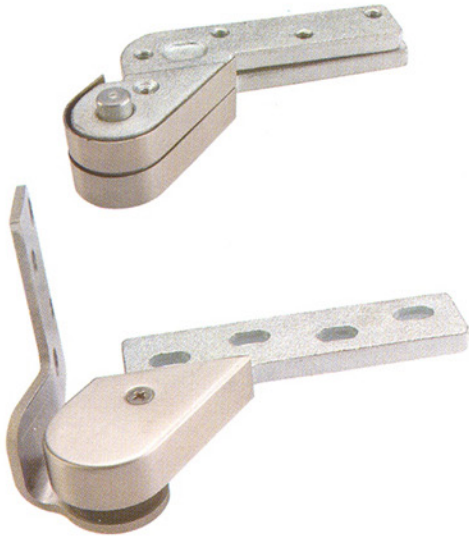

非自动铰链 5A

Offset Type Pivot

适用 Apply On : 木门 (偏心) Wood Door (Offset)

尺寸 Dimension : 900×2100mm

承重 Weight : 50kg(底座有支撑)

5A(偏心型 Offset Type)