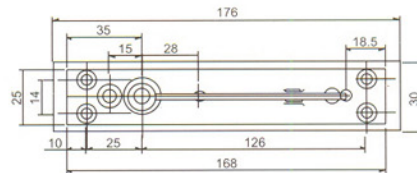

Double action floor hinge Optional with 90° hold open

Max. opening 116°

Model	Max. Door Width (mm)	Max. Door Weight
H-210C	900(W) x 2100(H)	≤ 80 Kgs
H-220C	1000(W) x 2100(H)	≤ 110 Kgs

Dimensions 295(L) x 122(W) x 49.5(H) mm