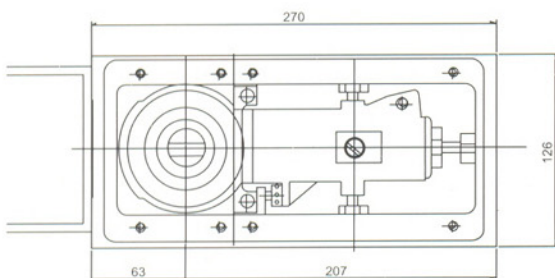

Double action floor hinge Optional with 90° hold open

Max. opening 116°

Model	Max. Door Width (mm)	Max. Door Weight
H-210C	900(W) x 2100(H)	≤ 80 Kgs
H-220C	1000(W) x 2100(H)	≤ 110 Kgs

Dimensions 295(L) x 122(W) x 49.5(H) mm