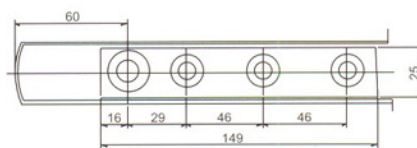

Double action floor hinge Optional with 90° hold open

Max. opening 116°

Model	Max. Door Width (mm)	Max. Door Weight
H-210C	900(W) x 2100(H)	≤ 80 Kgs
H-220C	1000(W) x 2100(H)	≤ 110 Kgs

Dimensions 295(L) x 122(W) x 49.5(H) mm