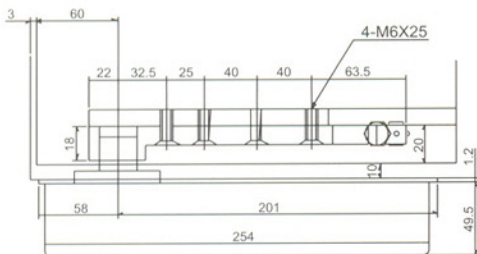

Double action floor hinge Optional with 90° hold open

Max. opening 116°

Model	Max. Door Width (mm)	Max. Door Weight
H-210C	900(W) x 2100(H)	≤ 80 Kgs
H-220C	1000(W) x 2100(H)	≤ 110 Kgs

Dimensions 295(L) x 122(W) x 49.5(H) mm