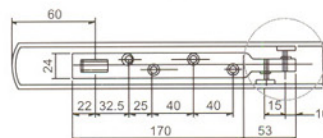

Double action floor hinge Optional with 90° hold open

Max. opening 116°

Model	Max. Door Width (mm)	Max. Door Weight
H-210C	900(W) x 2100(H)	≤ 80 Kgs
H-220C	1000(W) x 2100(H)	≤ 110 Kgs

Dimensions 295(L) x 122(W) x 49.5(H) mm