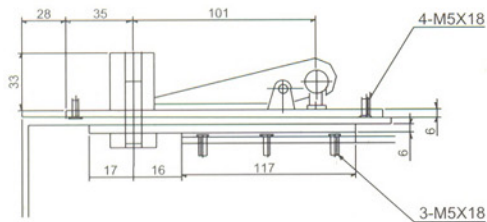

Double action floor hinge Optional with 90° hold open

Max. opening 116°

Model	Max. Door Width (mm)	Max. Door Weight
H-210C	900(W) x 2100(H)	≤ 80 Kgs
H-220C	1000(W) x 2100(H)	≤ 110 Kgs

Dimensions 295(L) x 122(W) x 49.5(H) mm