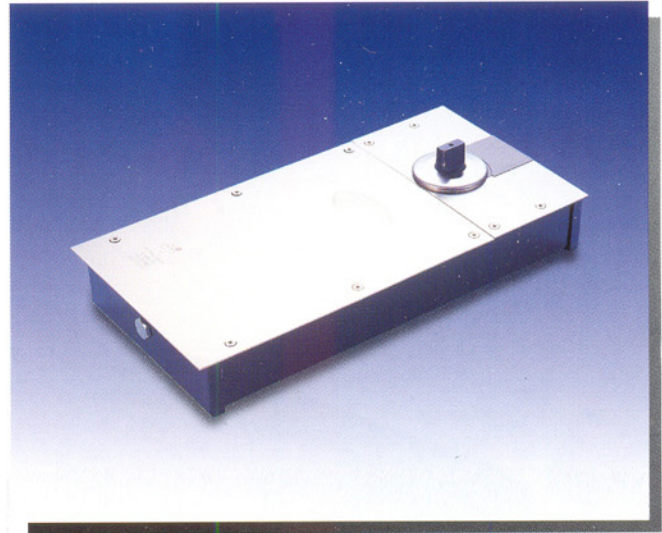

Double action floor hinge

Optional with 90° hold open

Model	Max. Door Width (mm)	Max. Door Weight
S-1500 S-1500RIL	1600(W) x 2400(H)	≤ 230 Kgs

Dimensions 427(L) x 210(W) x 62(H) mm

Max. opening 116°