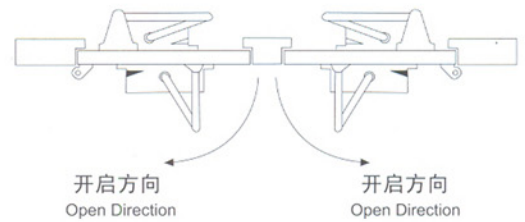

超薄型 200 系列

SUPER THIN TYPE 200 SERIES

型号	Item No.	最大门宽	最大承重
无停	90° 可停	Max. Door Width	Max. Door Weight
Non-hold Open	Hold Open	(mm)	(kg)
0202	1202	850	30
0203	1203	950	45
0204	1204	1100	65

垂直安装型 (标准型)
Regular Arm Application

平行安装型 (P型)
Parallel Arm Application

平行安装型 (P型)
Parallel Arm Application

垂直安装型 (标准型)
Regular Arm Application